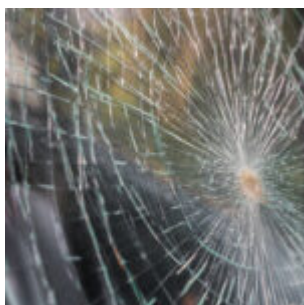

# Un șofer a ratat curba pe D.N.22. A intrat în parapet și și-a făcut mașina praf

29 ianuarie 2024 11:18

*La data de 28 ianuarie a.c., în jurul orei 04.20, polițiștii din cadrul Serviciului Siguranță Rutieră au fost sesizați cu privire la faptul că, pe D.N.22, în comuna Lumina, s-a produs un accident rutier.*

Polițiștii deplasați la fața locului au stabilit că un bărbat, de 26 de ani, nu ar fi adaptat viteza la configurația drumului, respectiv o curbă deosebit de periculoasă la stânga, și ar fi intrat în coliziune cu parapetul de protecție.

În urma accidentului rutier a rezultat vătămarea corporală ușoară a conducătorului autoturismului.

Bărbatul a fost testat cu aparatul etilotest, rezultatul fiind negativ.

Testul pentru prezența în organism a substanțelor psihoactive a fost negativ.

În cauză a fost întocmit dosar de cercetare penală sub aspectul săvârșirii infracțiunii de vătămare corporală din culpă.